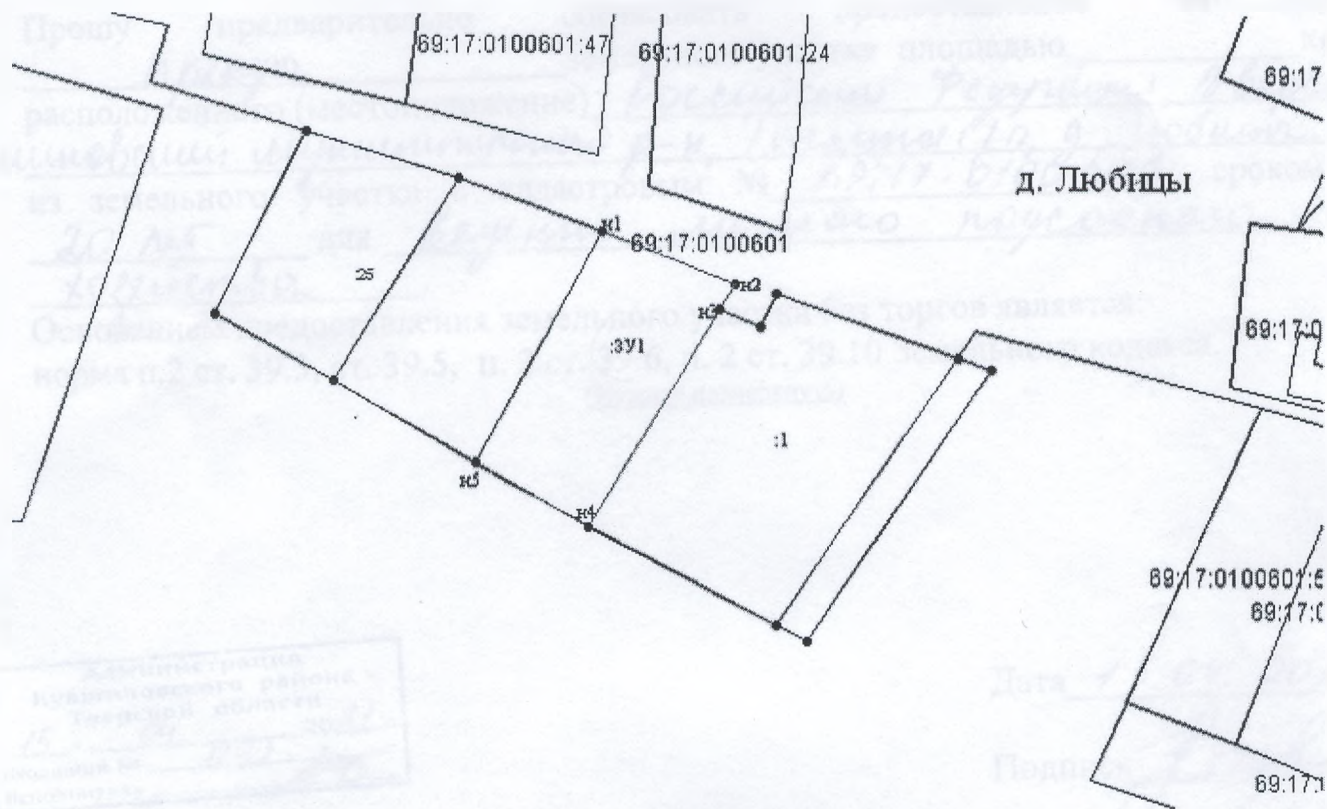

Схема расположения земельного участка на  
кадастровом плане территории

УТВЕРЖДЕНА

" " 202 г

Условный номер земельного участка - :ЗУ1

Площадь земельного участка - 1554 кв.м.

Система координат - МСК-69

Обозначение характерных

точек границы Координаты, м

	Координаты, м	
	X	Y
n1	321043,31	2175429,91
n2	321032,48	2175457,16
n3	321027,29	2175454,10
n4	320983,02	2175427,12
n5	320995,82	2175403,98

М 1:1500

Условные обозначения:

:ЗУ1 вновь образованный земельный участок

69:17:0100601 обозначение кадастрового квартала

— вновь образованная часть границы земельного участка

— существующая часть границы земельных участков

1, 25 существующие земельные участки