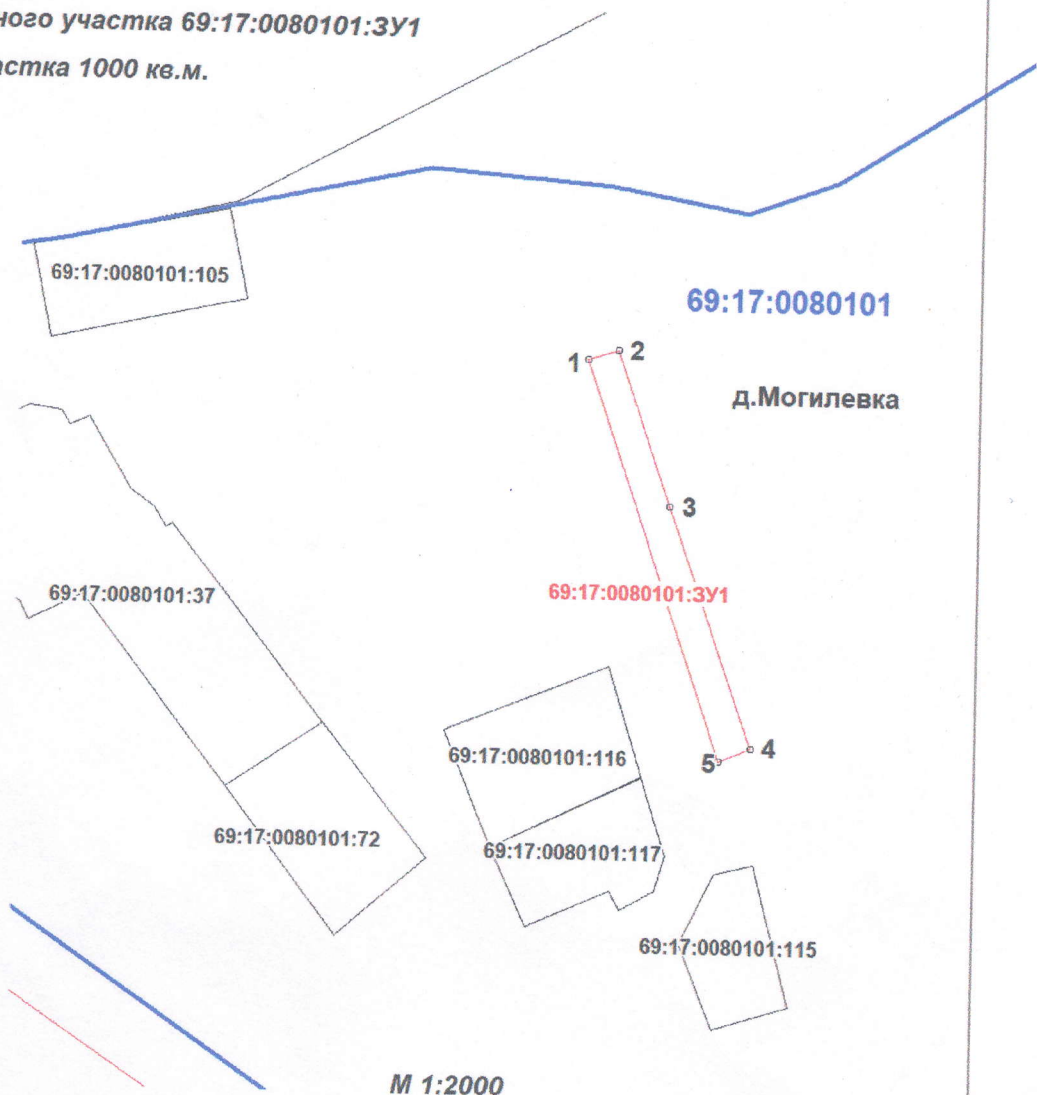

Утверждена:

от _____ № _____

**Схема расположения земельного участка или земельных участков
на кадастровом плане территории**

Условный номер земельного участка 69:17:0080101:ЗУ1

Площадь земельного участка 1000 кв.м.

Каталог координат МСК 69

Номер точки	X	Y
1	317503,72	2146937,08
2	317506,40	2146945,27
3	317464,60	2146959,63
4	317400,01	2146982,63
5	317396,57	2146973,89

- Границы земельных участков содержащихся в сведениях ЕГРН
- Проектируемое местоположение границ земельного участка
- Граница кадастрового квартала

69:17:0080101:ЗУ1 Условный номер образуемого земельного участка

69:17:0080101 Кадастровый номер квартала