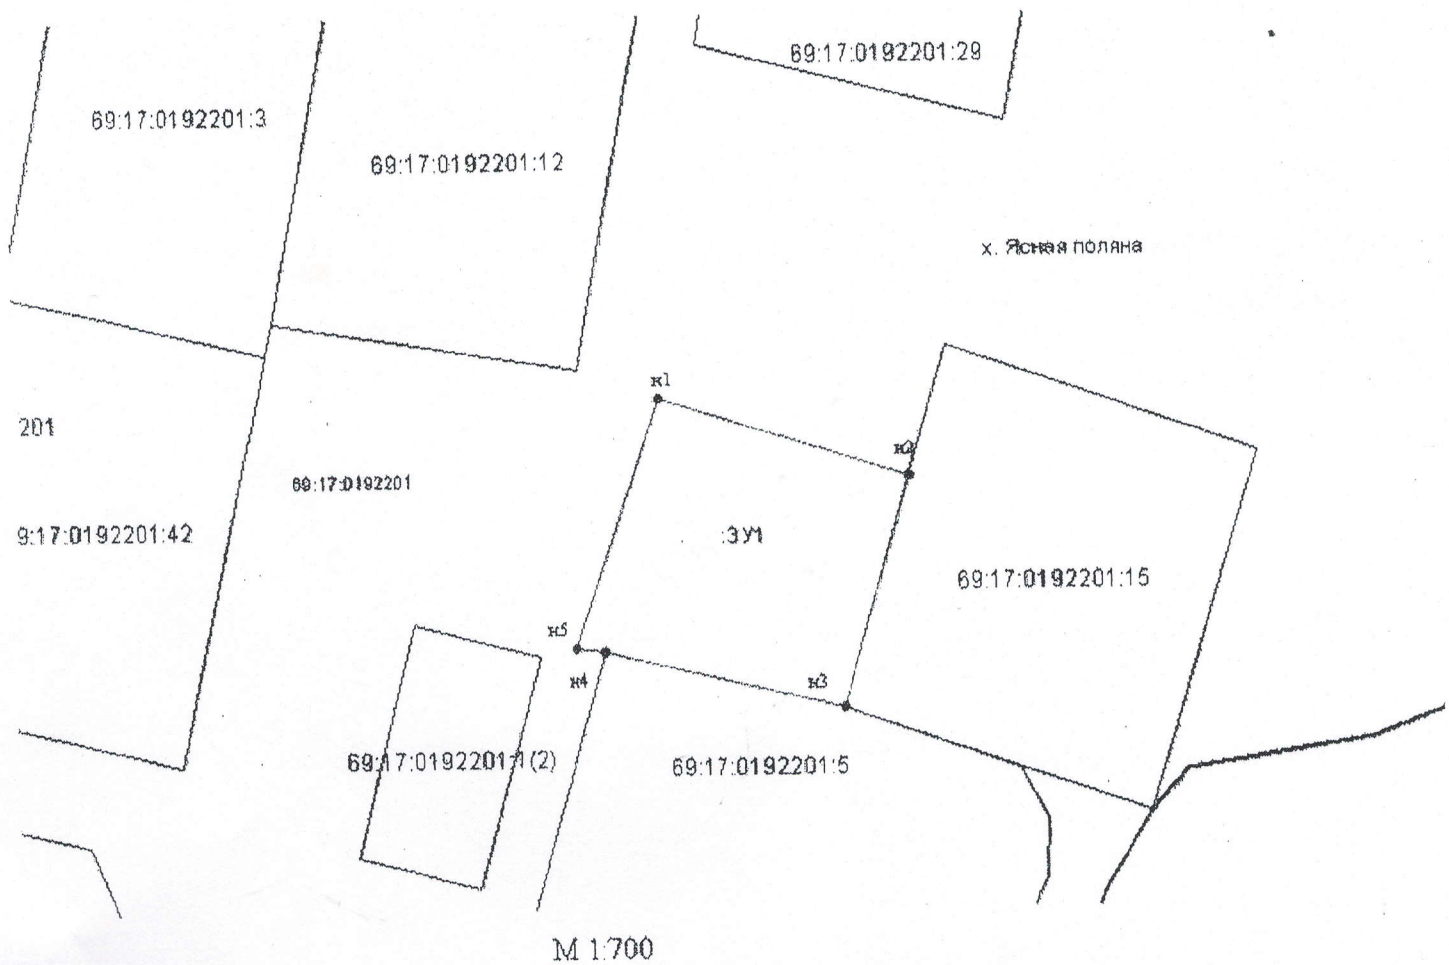

Схема расположения земельного
участка на кадастровом плане территории

УТВЕРЖДЕНА

Условный номер земельного участка - ЗУ1

Площадь земельного участка - 611 кв. м

Система координат - МСК-69

Обозначение характерных

точек границ	Координаты, м	
	X	Y
н1	299792.50	2193185.20
н2	299784.80	2193209.29
н3	299763.07	2193202.91
н4	299768.46	2193179.91
н5	299768.75	2193177.20

_____ 2018 г.

Условные обозначения:

ЗУ1 - обозначение вновь образованного земельного участка

69:17:0192201 обозначение кадастрового квартала

_____ граница квартала

_____ вновь образованная граница земельного участка

_____ существующие границы земельных участков

69:17:0192201:12 существующий земельный участок